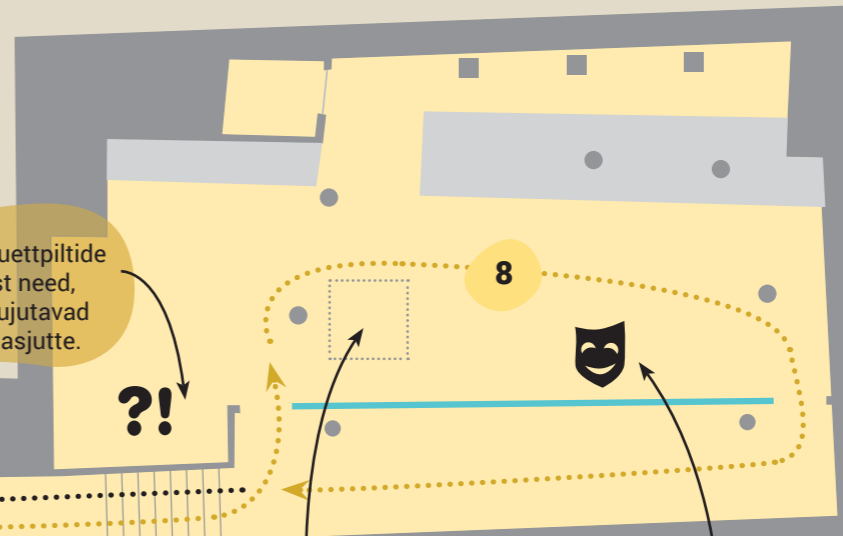

See kõik ootab avastamist – vaata pöördel olevat kaarti ja asu rännakule!

TEGEVUSTE KAART

Teekond läbi muinasjuttude

Kaarti järgides leiad üles kõik mängud, tegevused ja üllatused, mis muuseumis peituvad.

Rõõmsat rändamist nukuteatri muinasjutumaailmas!

Proovi maske ja mängi muinasjuttu „Kolm pörsakest”.

Leia siluettpiltide seast need, mis kujutavad muinasjutte.

Lase münt Soovide Kaevu ja soovi midagi ilusat!